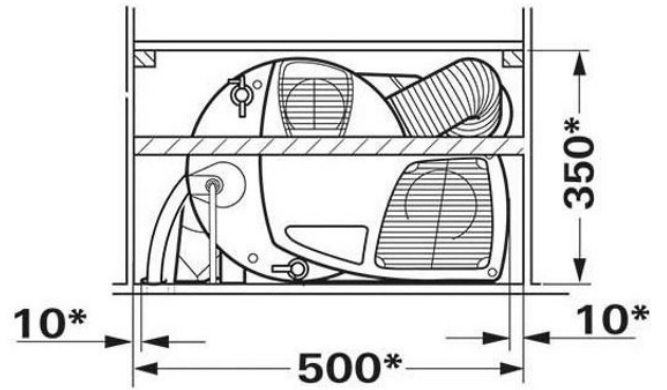

DIMENSIONS

Truma Combi 2E 4E & 6E - (RVC801 - RVC815 - RVC825)

WWW.RVSUPPLIES.CO.NZ