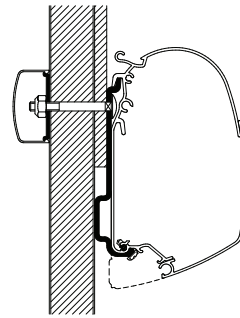

Eden - Allegro < 2010

307919 Set: 1x 70cm + 1x 30cm + 1x 8cm
308022 3.50m
308023 4.00m

Fits Thule Omnistor Awnings:
8000 / 5200 / 4900