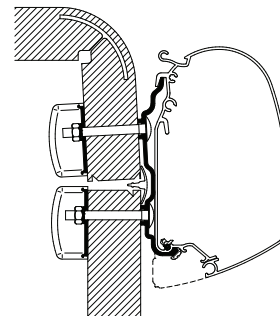

Fits Thule Omnistor Awnings:
8000 / 5200 / 4900