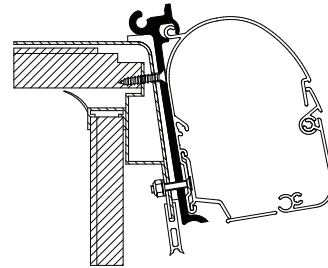

Rapido Club ≥ 1995

307890 Set: 3x 8cm