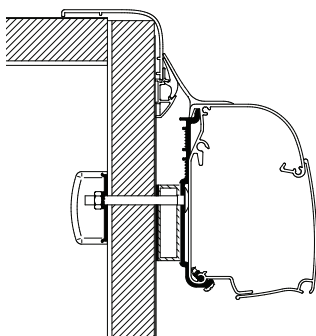

### Swift Rio

307028 Set: 1x 17.5cm + 1x 4cm + 1x 40cm

**New**

Fits Thule Omnistor Awnings:  
5200 / 4900