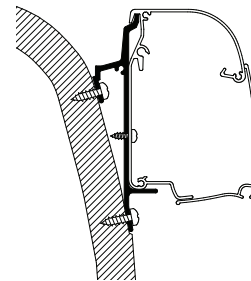

Fits Thule Omnistor Awnings:
8000 / 4900