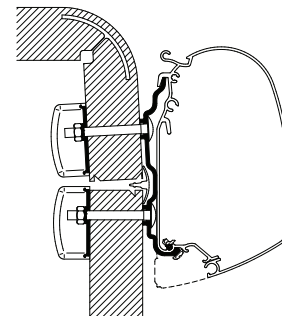

Fits Thule Omnistor Awnings:
8000 / 5200 / 4900