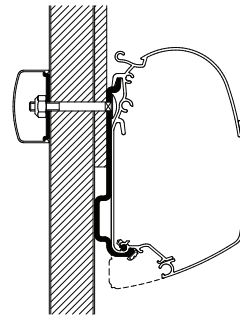

Eden - Allegro < 2010

307919 Set: 1x 70cm + 1x 30cm + 1x 8cm
308022 3.50m
308023 4.00m

Fits Thule Omnistor Awnings:
8000 / 5200 / 4900