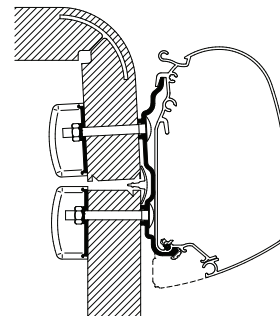

New

Fits Thule Omnistor Awnings:
8000 / 5200 / 4900

Adapters for wall mounted awnings

MANUFACTURER	
<p>Hymercamp ≤ 2011</p> <p>307933 3.00m 307944 3.50m 307957 4.00m 307965 4.50m 307971 5.00m 307976 5.50m 308686 6.00m Also fits Rapido</p>  <p>Fits Thule Omnistor Awnings: 8000 / 5200 / 4900</p>	<p>Hymer S ≤ 1994</p> <p>307877 Set: 2x 8cm + 2x 35cm 307928 3.00m</p>  <p>Fits Thule Omnistor Awnings: 5200 / 4900</p>
<p>Hymer SX</p> <p>308017 4.00m</p>  <p>Fits Thule Omnistor Awnings: 8000 / 5200 / 4900</p>	<p>Hymer B2 - Van</p> <p>307932 3.00m 307943 3.50m 307956 4.00m 307964 4.50m 307970 5.00m 307975 5.50m 307978 6.00m Also fits Eriba Motorhome 2009</p>  <p>Fits Thule Omnistor Awnings: 8000 / 5200 / 4900</p>
<p>Laika Ecovip - Rexosline</p> <p>308047 Set: 2x 30cm 308049 4.50m</p>  <p>Fits Thule Omnistor Awnings: 8000 / 5200 / 4900</p>	<p>Laika X</p> <p>308297 Set: 3x 17.5cm</p>  <p>Fits Thule Omnistor Awnings: 5200 / 4900</p>