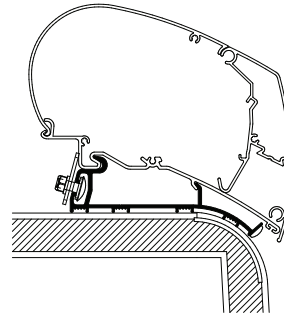

Hymer 2013

306951	3.50m
306952	4.00m
306953	4.50m
306954	5.00m
306955	5.50m
306956	6.00m