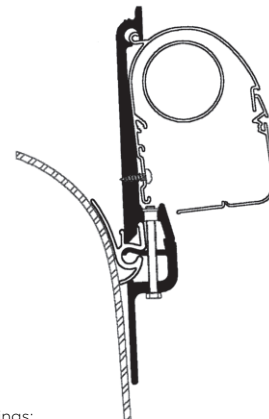

Fits Thule Omnistor Awnings:
8000 / 5200 / 4900

Eden - Allegro - Trigano ≥ 2010

308764 Set: 3x 50cm

Fits Thule Omnistor Awnings:
8000 / 5200 / 4900

Hymer Car 99

307885 Set 3pcs

Fits Thule Omnistor Awnings:
8000 / 5200 / 4900