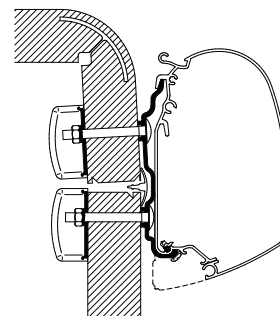

New

Fits Thule Omnistor Awnings:
8000 / 5200 / 4900

Adapters for wall mounted awnings

MANUFACTURER	
<p>Hymercamp ≤ 2011 </p> <p>307933 3.00m 307944 3.50m 307957 4.00m 307965 4.50m 307971 5.00m 307976 5.50m 308686 6.00m Also fits Rapido</p>  <p>Fits Thule Omnistor Awnings: 8000 / 5200 / 4900</p>	<p>Hymer S ≤ 1994 </p> <p>307877 Set: 2x 8cm + 2x 35cm 307928 3.00m</p>  <p>Fits Thule Omnistor Awnings: 5200 / 4900</p>
<p>Hymer SX </p> <p>308017 4.00m</p>  <p>Fits Thule Omnistor Awnings: 8000 / 5200 / 4900</p>	<p>Hymer B2 - Van </p> <p>307932 3.00m 307943 3.50m 307956 4.00m 307964 4.50m 307970 5.00m 307975 5.50m 307978 6.00m Also fits Eriba Motorhome 2009</p>  <p>Fits Thule Omnistor Awnings: 8000 / 5200 / 4900</p>
<p>Laika Ecovip - Rexosline </p> <p>308047 Set: 2x 30cm 308049 4.50m</p>  <p>Fits Thule Omnistor Awnings: 8000 / 5200 / 4900</p>	<p>Laika X </p> <p>308297 Set: 3x 17.5cm</p>  <p>Fits Thule Omnistor Awnings: 5200 / 4900</p>