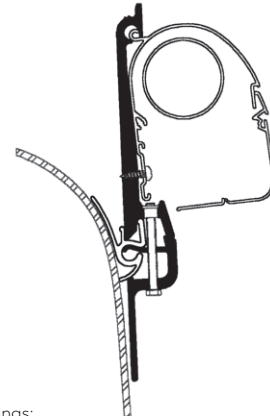

Fits Thule Omnistor Awnings:
8000 / 5200 / 4900

Eden - Allegro - Trigano ≥ 2010

308764 Set: 3x 50cm

Fits Thule Omnistor Awnings:
8000 / 5200 / 4900

Hymer Car 99

307885 Set 3pcs

Fits Thule Omnistor Awnings:
8000 / 5200 / 4900