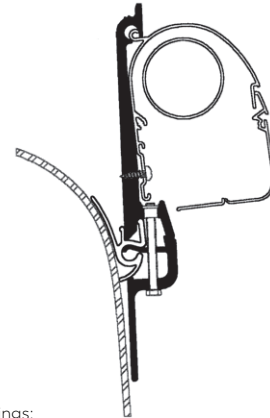

Fits Thule Omnistor Awnings:
8000 / 5200 / 4900

Eden - Allegro - Trigano ≥ 2010

308764 Set: 3x 50cm

Fits Thule Omnistor Awnings:
8000 / 5200 / 4900

Hymer Car 99

307885 Set 3pcs

Fits Thule Omnistor Awnings:
8000 / 5200 / 4900