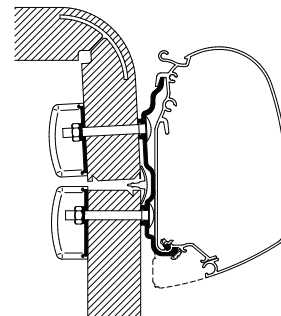

New

Fits Thule Omnistor Awnings:
8000 / 5200 / 4900

Adapters for wall mounted awnings

MANUFACTURER	
<p>Hymercamp ≤ 2011</p> <p>307933 3.00m 307944 3.50m 307957 4.00m 307965 4.50m 307971 5.00m 307976 5.50m 308686 6.00m Also fits Rapido</p>  <p>Fits Thule Omnistor Awnings: 8000 / 5200 / 4900</p>	<p>Hymer S ≤ 1994</p> <p>307877 Set: 2x 8cm + 2x 35cm 307928 3.00m</p>  <p>Fits Thule Omnistor Awnings: 5200 / 4900</p>
<p>Hymer SX</p> <p>308017 4.00m</p>  <p>Fits Thule Omnistor Awnings: 8000 / 5200 / 4900</p>	<p>Hymer B2 - Van</p> <p>307932 3.00m 307943 3.50m 307956 4.00m 307964 4.50m 307970 5.00m 307975 5.50m 307978 6.00m Also fits Eriba Motorhome 2009</p>  <p>Fits Thule Omnistor Awnings: 8000 / 5200 / 4900</p>
<p>Laika Ecovip - Rexosline</p> <p>308047 Set: 2x 30cm 308049 4.50m</p>  <p>Fits Thule Omnistor Awnings: 8000 / 5200 / 4900</p>	<p>Laika X</p> <p>308297 Set: 3x 17.5cm</p>  <p>Fits Thule Omnistor Awnings: 5200 / 4900</p>