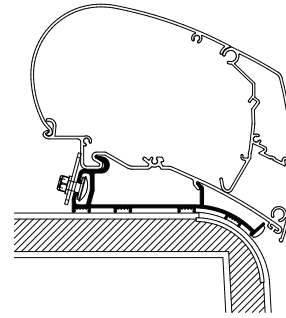

Hymer 2013

306951	3.50m
306952	4.00m
306953	4.50m
306954	5.00m
306955	5.50m
306956	6.00m