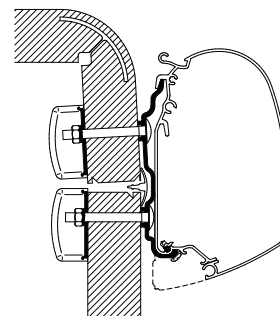

New

Fits Thule Omnistor Awnings:
8000 / 5200 / 4900

Adapters for wall mounted awnings

MANUFACTURER	
<p>Hymercamp ≤ 2011</p> <p>307933 3.00m 307944 3.50m 307957 4.00m 307965 4.50m 307971 5.00m 307976 5.50m 308686 6.00m Also fits Rapido</p>  <p>Fits Thule Omnistor Awnings: 8000 / 5200 / 4900</p>	<p>Hymer S ≤ 1994</p> <p>307877 Set: 2x 8cm + 2x 35cm 307928 3.00m</p>  <p>Fits Thule Omnistor Awnings: 5200 / 4900</p>
<p>Hymer SX</p> <p>308017 4.00m</p>  <p>Fits Thule Omnistor Awnings: 8000 / 5200 / 4900</p>	<p>Hymer B2 - Van</p> <p>307932 3.00m 307943 3.50m 307956 4.00m 307964 4.50m 307970 5.00m 307975 5.50m 307978 6.00m Also fits Eriba Motorhome 2009</p>  <p>Fits Thule Omnistor Awnings: 8000 / 5200 / 4900</p>
<p>Laika Ecovip - Rexosline</p> <p>308047 Set: 2x 30cm 308049 4.50m</p>  <p>Fits Thule Omnistor Awnings: 8000 / 5200 / 4900</p>	<p>Laika X</p> <p>308297 Set: 3x 17.5cm</p>  <p>Fits Thule Omnistor Awnings: 5200 / 4900</p>