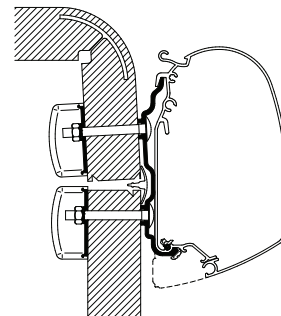

New

Fits Thule Omnistor Awnings:
8000 / 5200 / 4900

Adapters for wall mounted awnings

MANUFACTURER	
<p>Hymercamp ≤ 2011 </p> <p>307933 3.00m 307944 3.50m 307957 4.00m 307965 4.50m 307971 5.00m 307976 5.50m 308686 6.00m Also fits Rapido</p>  <p>Fits Thule Omnistor Awnings: 8000 / 5200 / 4900</p>	<p>Hymer S ≤ 1994 </p> <p>307877 Set: 2x 8cm + 2x 35cm 307928 3.00m</p>  <p>Fits Thule Omnistor Awnings: 5200 / 4900</p>
<p>Hymer SX </p> <p>308017 4.00m</p>  <p>Fits Thule Omnistor Awnings: 8000 / 5200 / 4900</p>	<p>Hymer B2 - Van </p> <p>307932 3.00m 307943 3.50m 307956 4.00m 307964 4.50m 307970 5.00m 307975 5.50m 307978 6.00m Also fits Eriba Motorhome 2009</p>  <p>Fits Thule Omnistor Awnings: 8000 / 5200 / 4900</p>
<p>Laika Ecovip - Rexosline </p> <p>308047 Set: 2x 30cm 308049 4.50m</p>  <p>Fits Thule Omnistor Awnings: 8000 / 5200 / 4900</p>	<p>Laika X </p> <p>308297 Set: 3x 17.5cm</p>  <p>Fits Thule Omnistor Awnings: 5200 / 4900</p>