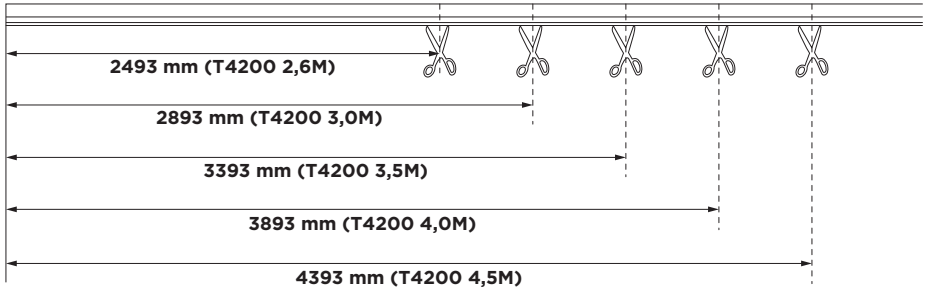

6 GUTTER INSTALLATION

1 OPTIONAL

A