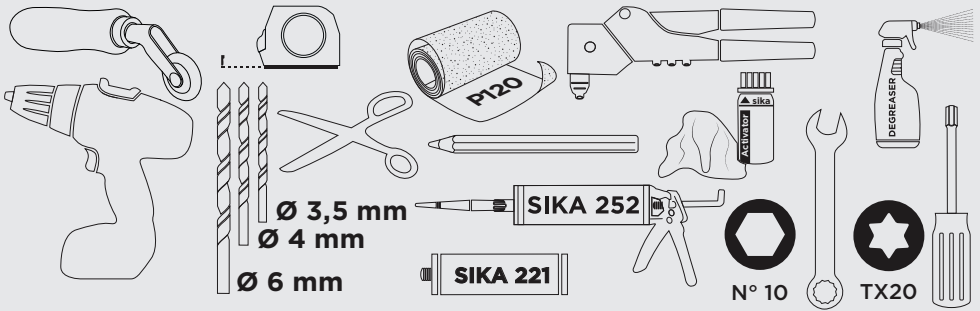

OPTIONAL 302690 - 302693

x1
Sealing Rubber

5 TOOLS