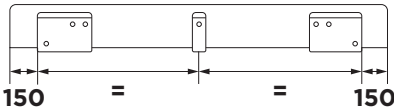

7 INSTALLATION

1

DEGREASER

i

FIX X or Y

FIX X or Y

FIX Y or Z

FIX Y or Z

FIX Y or Z

A

B

1

2

3

4