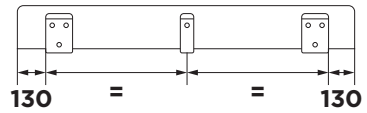

7 INSTALLATION

1

DEGREASER

i

FIX X or Y

FIX X or Y

FIX Y or Z

FIX Y or Z

FIX Y or Z

A

B

1

2

3

4