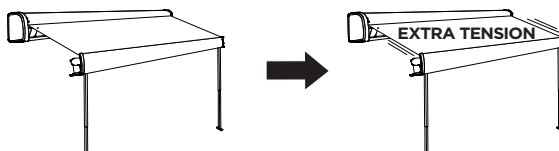

TENSION RAFTER G2 307307 / 307309	2,6M 307307	3,0M 307309	3,5M 307309	4,0M 307309	4,5M 307309
	OPTION	OPTION	OPTION	✓	✓