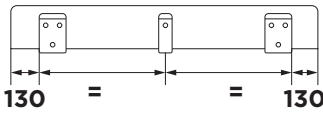

7 INSTALLATION

1

DEGREASER

i

FIX X or Y

FIX X or Y

FIX Y or Z

FIX Y or Z

FIX Y or Z

A

B

1

2

3

4