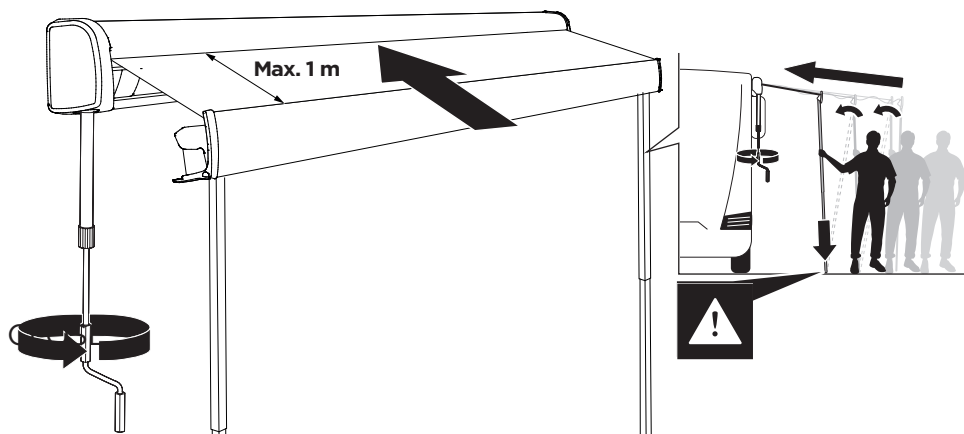

5

6

INSTALLATION

4 CONTENT

AWNING

	2,6m	3,0m	3,5m	4,0m	4,5m		2,6m	3,0m	3,5m	4,0m	4,5m
 40mm	x1	x1	x1	x2		 4,2 x 16 mm DIN 7504N TX20	x5	x5	x5	x6	x5
 80mm	x2	x2			x1	 M6 DIN 934	x7	x7	x7	x8	x10
 175mm			x2	x2		 M6 DIN 6798	x7	x7	x7	x8	x10
 400mm					x2	 M5 DIN 125	x4	x4	x4	x4	x4
	x3	x3	x3	x4	x4		x4	x4	x4	x4	x4
	x2	x2	x2	x2	x3		x4	x4	x4	x4	x4
 M6 x 55 mm DIN 965 - TX30	x2	x2	x2	x2	x2		x2	x2	x2	x2	x2
 M6 x 55 mm DIN 603	x5	x5	x5	x6	x8		x2	x2	x2	x2	x2
 4,2 x 25 mm DIN 7981 - TX20	x4	x4	x4	x4	x4					x1	x1
 4,2 x 25 mm DIN 7982 - TX20	x4	x4	x4	x4	x4					x1	x1