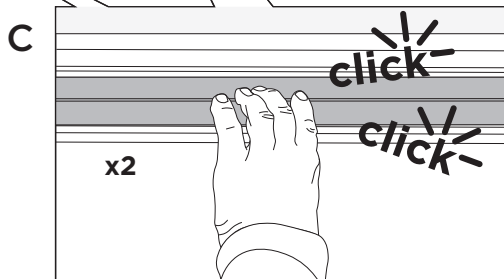

5

6

INSTALLATION

4 CONTENT

AWNING

	2,6m	3,0m	3,5m	4,0m	4,5m		2,6m	3,0m	3,5m	4,0m	4,5m
 40mm	x1	x1	x1	x2		 4,2 x 16 mm DIN 7504N TX20	x5	x5	x5	x6	x5
 80mm	x2	x2			x1	 M6 DIN 934	x7	x7	x7	x8	x10
 175mm			x2	x2		 M6 DIN 6798	x7	x7	x7	x8	x10
 400mm					x2	 M5 DIN 125	x4	x4	x4	x4	x4
	x3	x3	x3	x4	x4		x4	x4	x4	x4	x4
	x2	x2	x2	x2	x3		x4	x4	x4	x4	x4
 M6 x 55 mm DIN 965 - TX30	x2	x2	x2	x2	x2		x2	x2	x2	x2	x2
 M6 x 55 mm DIN 603	x5	x5	x5	x6	x8		x2	x2	x2	x2	x2
 4,2 x 25 mm DIN 7981 - TX20	x4	x4	x4	x4	x4					x1	x1
 4,2 x 25 mm DIN 7982 - TX20	x4	x4	x4	x4	x4					x1	x1