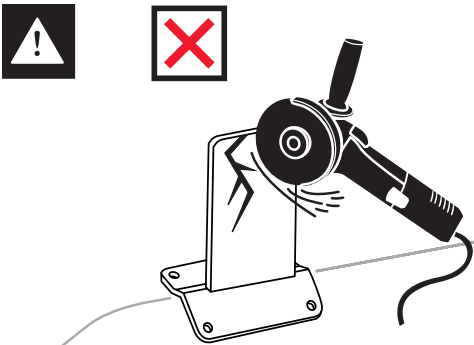

USER

1 WARNINGS & INFO