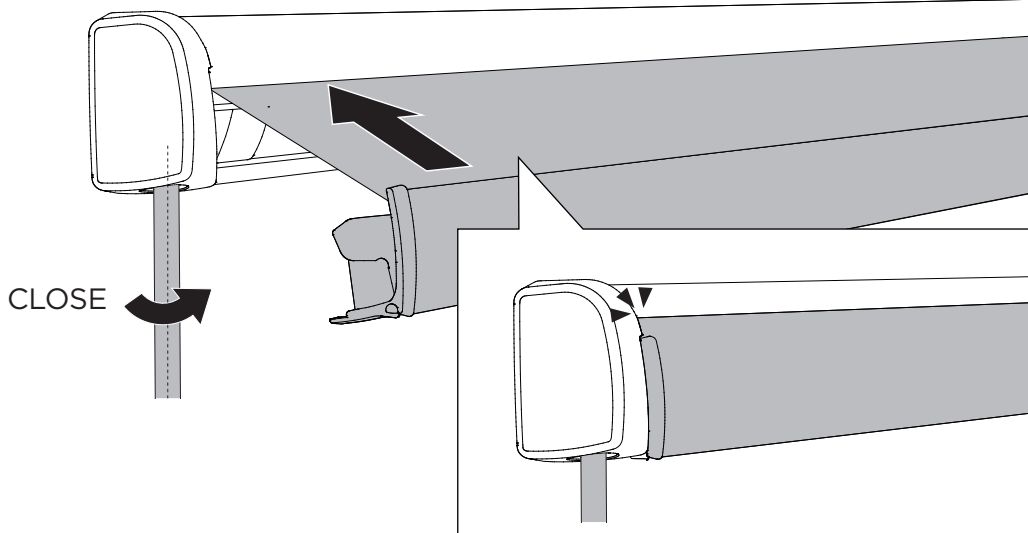

5

6

INSTALLATION

4 CONTENT

AWNING

	2,6m	3,0m	3,5m	4,0m	4,5m		2,6m	3,0m	3,5m	4,0m	4,5m
 40mm	x1	x1	x1	x2		 4,2 x 16 mm DIN 7504N TX20	x5	x5	x5	x6	x5
 80mm	x2	x2			x1	 M6 DIN 934	x7	x7	x7	x8	x10
 175mm			x2	x2		 M6 DIN 6798	x7	x7	x7	x8	x10
 400mm					x2	 M5 DIN 125	x4	x4	x4	x4	x4
	x3	x3	x3	x4	x4		x4	x4	x4	x4	x4
	x2	x2	x2	x2	x3		x4	x4	x4	x4	x4
 M6 x 55 mm DIN 965 - TX30	x2	x2	x2	x2	x2		x2	x2	x2	x2	x2
 M6 x 55 mm DIN 603	x5	x5	x5	x6	x8		x2	x2	x2	x2	x2
 4,2 x 25 mm DIN 7981 - TX20	x4	x4	x4	x4	x4					x1	x1
 4,2 x 25 mm DIN 7982 - TX20	x4	x4	x4	x4	x4					x1	x1