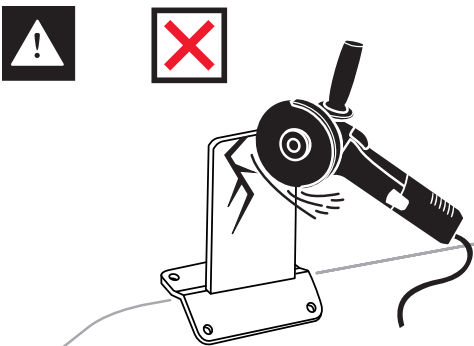

USER

1 WARNINGS & INFO