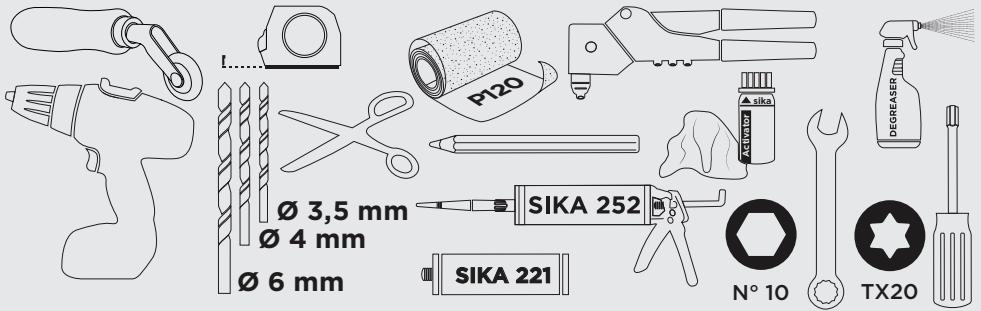

OPTIONAL 302690 - 302693

x1
Sealing Rubber

5 TOOLS