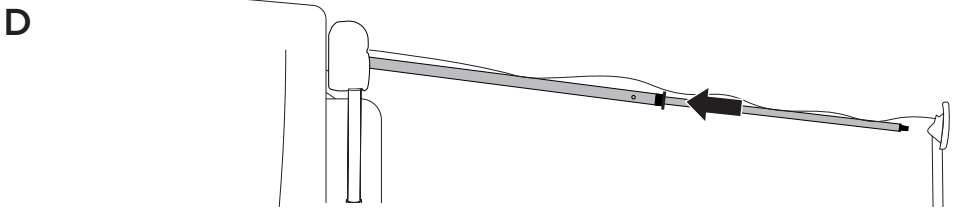

C

D

4

TENSION RAFTER G2 307307 / 307309	2,6M 307307	3,0M 307309	3,5M 307309	4,0M 307309	4,5M 307309
	OPTION	OPTION	OPTION	✓	✓

A

B

5

6