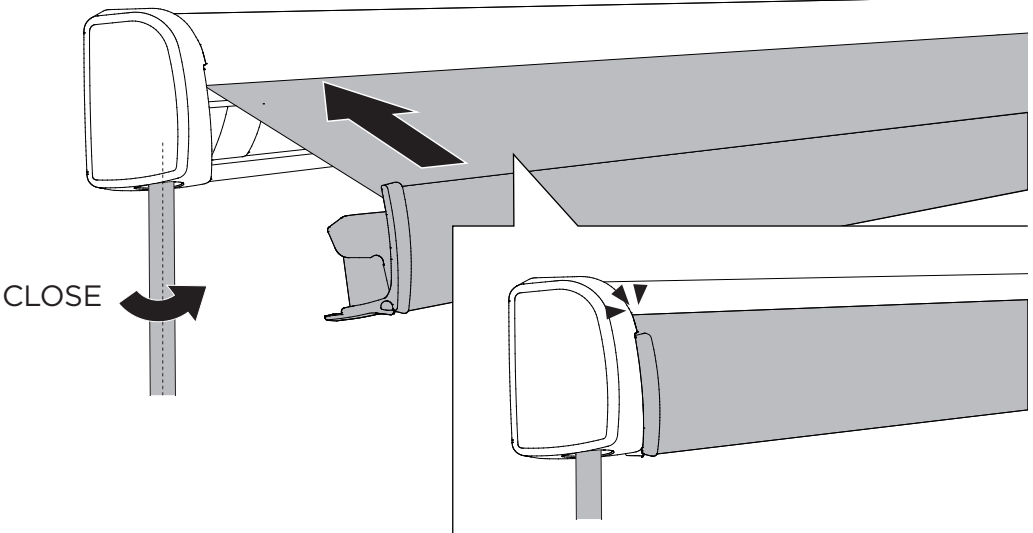

5

6

INSTALLATION

4 CONTENT

AWNING

	2,6m	3,0m	3,5m	4,0m	4,5m		2,6m	3,0m	3,5m	4,0m	4,5m
 40mm	x1	x1	x1	x2		 4,2 x 16 mm DIN 7504N TX20	x5	x5	x5	x6	x5
 80mm	x2	x2			x1	 M6 DIN 934	x7	x7	x7	x8	x10
 175mm			x2	x2		 M6 DIN 6798	x7	x7	x7	x8	x10
 400mm					x2	 M5 DIN 125	x4	x4	x4	x4	x4
	x3	x3	x3	x4	x4		x4	x4	x4	x4	x4
	x2	x2	x2	x2	x3		x4	x4	x4	x4	x4
 M6 x 55 mm DIN 965 - TX30	x2	x2	x2	x2	x2		x2	x2	x2	x2	x2
 M6 x 55 mm DIN 603	x5	x5	x5	x6	x8		x2	x2	x2	x2	x2
 4,2 x 25 mm DIN 7981 - TX20	x4	x4	x4	x4	x4					x1	x1
 4,2 x 25 mm DIN 7982 - TX20	x4	x4	x4	x4	x4					x1	x1