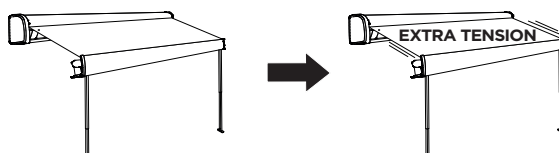

TENSION RAFTER G2 307307 / 307309	2,6M 307307	3,0M 307309	3,5M 307309	4,0M 307309	4,5M 307309
	OPTION	OPTION	OPTION	✓	✓