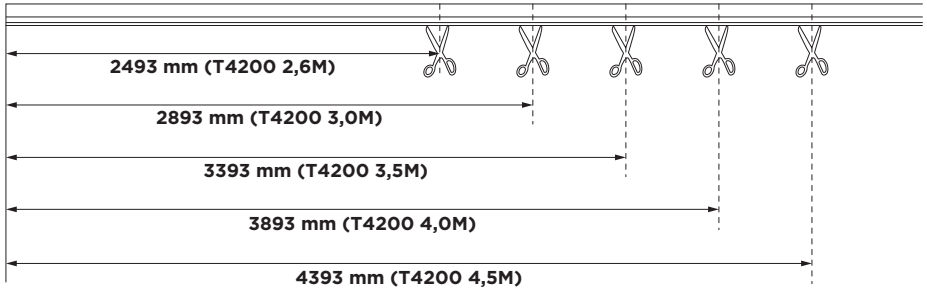

6 GUTTER INSTALLATION

1 OPTIONAL

A