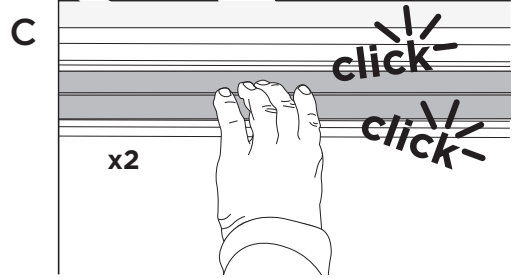

5

6

INSTALLATION

4 CONTENT

AWNING

	2,6m	3,0m	3,5m	4,0m	4,5m		2,6m	3,0m	3,5m	4,0m	4,5m
 40mm	x1	x1	x1	x2		 4,2 x 16 mm DIN 7504N TX20	x5	x5	x5	x6	x5
 80mm	x2	x2			x1	 M6 DIN 934	x7	x7	x7	x8	x10
 175mm			x2	x2		 M6 DIN 6798	x7	x7	x7	x8	x10
 400mm					x2	 M5 DIN 125	x4	x4	x4	x4	x4
	x3	x3	x3	x4	x4		x4	x4	x4	x4	x4
	x2	x2	x2	x2	x3		x4	x4	x4	x4	x4
 M6 x 55 mm DIN 965 - TX30	x2	x2	x2	x2	x2		x2	x2	x2	x2	x2
 M6 x 55 mm DIN 603	x5	x5	x5	x6	x8		x2	x2	x2	x2	x2
 4,2 x 25 mm DIN 7981 - TX20	x4	x4	x4	x4	x4					x1	x1
 4,2 x 25 mm DIN 7982 - TX20	x4	x4	x4	x4	x4					x1	x1