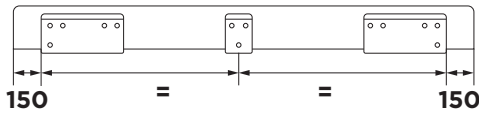

7 INSTALLATION

1

DEGREASER

i

FIX X or Y

FIX X or Y

FIX Y or Z

FIX Y or Z

FIX Y or Z

A

B

1

2

3

4