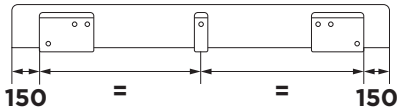

7 INSTALLATION

1

DEGREASER

i

FIX X or Y

FIX X or Y

FIX Y or Z

FIX Y or Z

FIX Y or Z

A

B

1

2

3

4