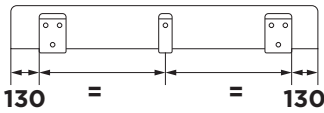

7 INSTALLATION

1

DEGREASER

i

FIX X or Y

FIX X or Y

FIX Y or Z

FIX Y or Z

FIX Y or Z

A

B

1

2

3

4