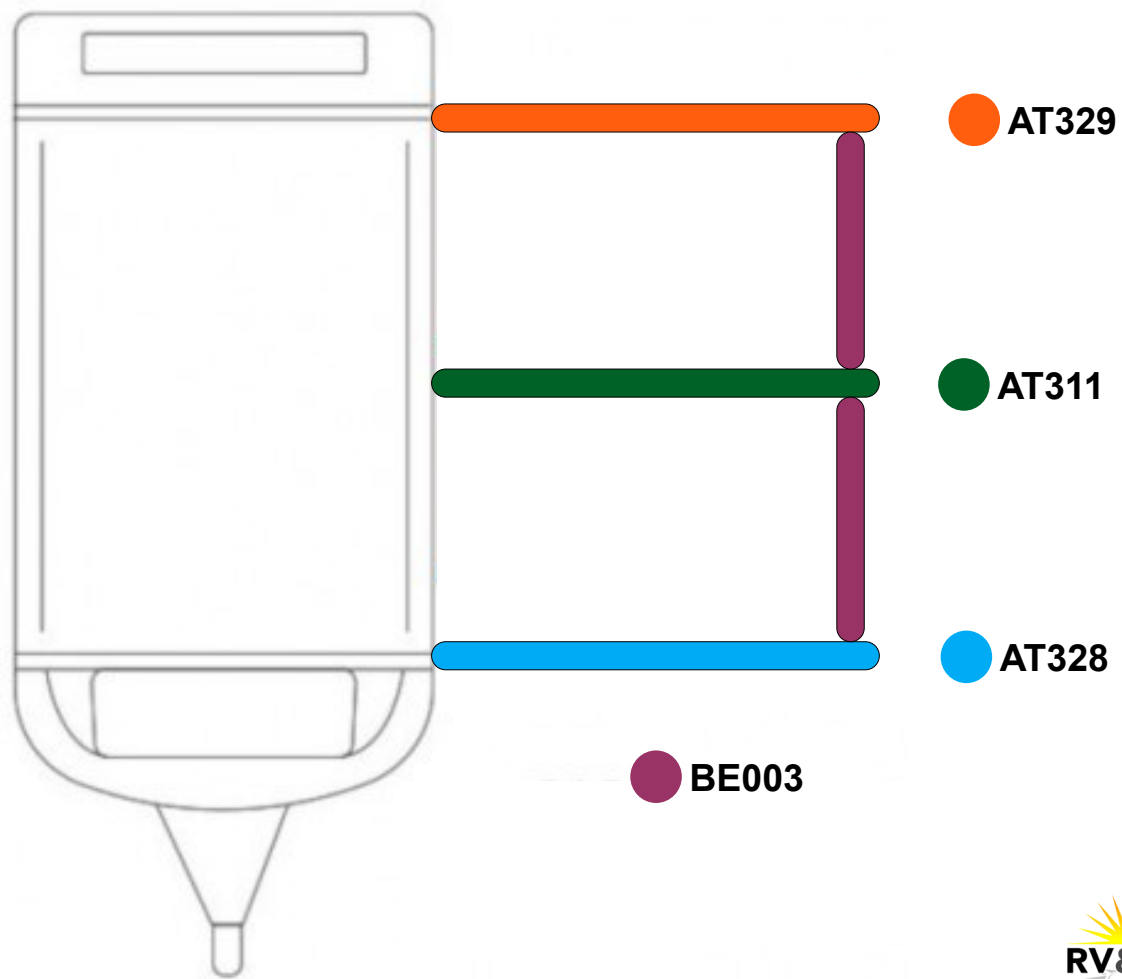

# SPARE AIRTUBES FOR RIVIERA ELEMENTS 330

Air Tube No#	Length	Product Code	Qty
AT329	645 x 10/13cm - RIGHT	RVZ9088	1
AT311	530 x 10/13 cm - CENTER	RVZ9074	1
AT328	645 x 10/13 cm - LEFT	RVZ9078	1
BE003	13 cm - S.I MINI BEAM	PLEASE ENQUIRE	2