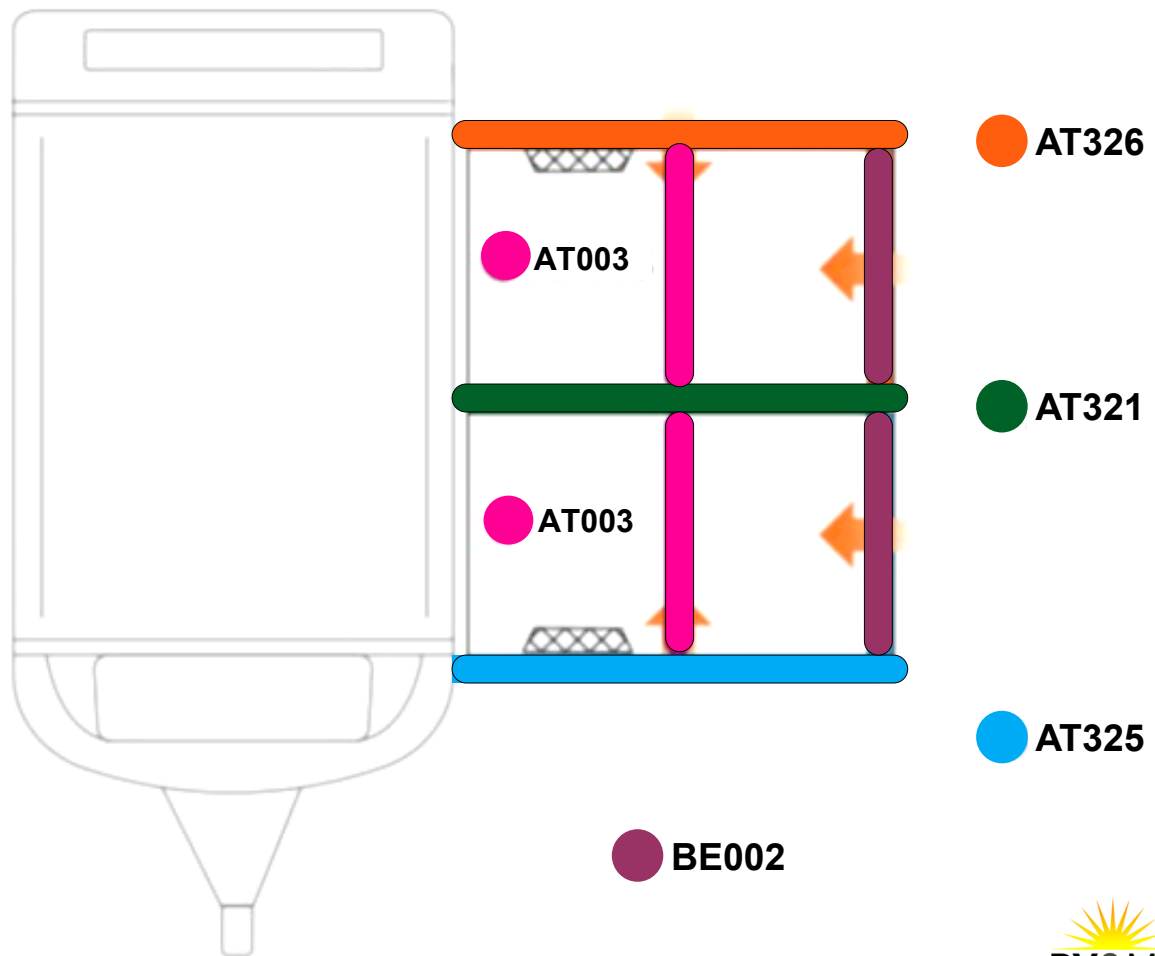

SPARE AIRTUBES FOR VANGO BALLETTTO AIR 390

Air Tube No#	Length	Product Code	Qty
AT326	610 x 10/13cm - RIGHT	RVZ9086	1
AT321	420 x 13 cm - CENTER	RVZ9082	1
AT325	610 x 10/13cm - LEFT	RVZ9085	1
AT003	220CM X 10CM - BRACER	RVZ9013	2
BE002	10 cm - S.I MINI BEAM	PLEASE ENQUIRE	2