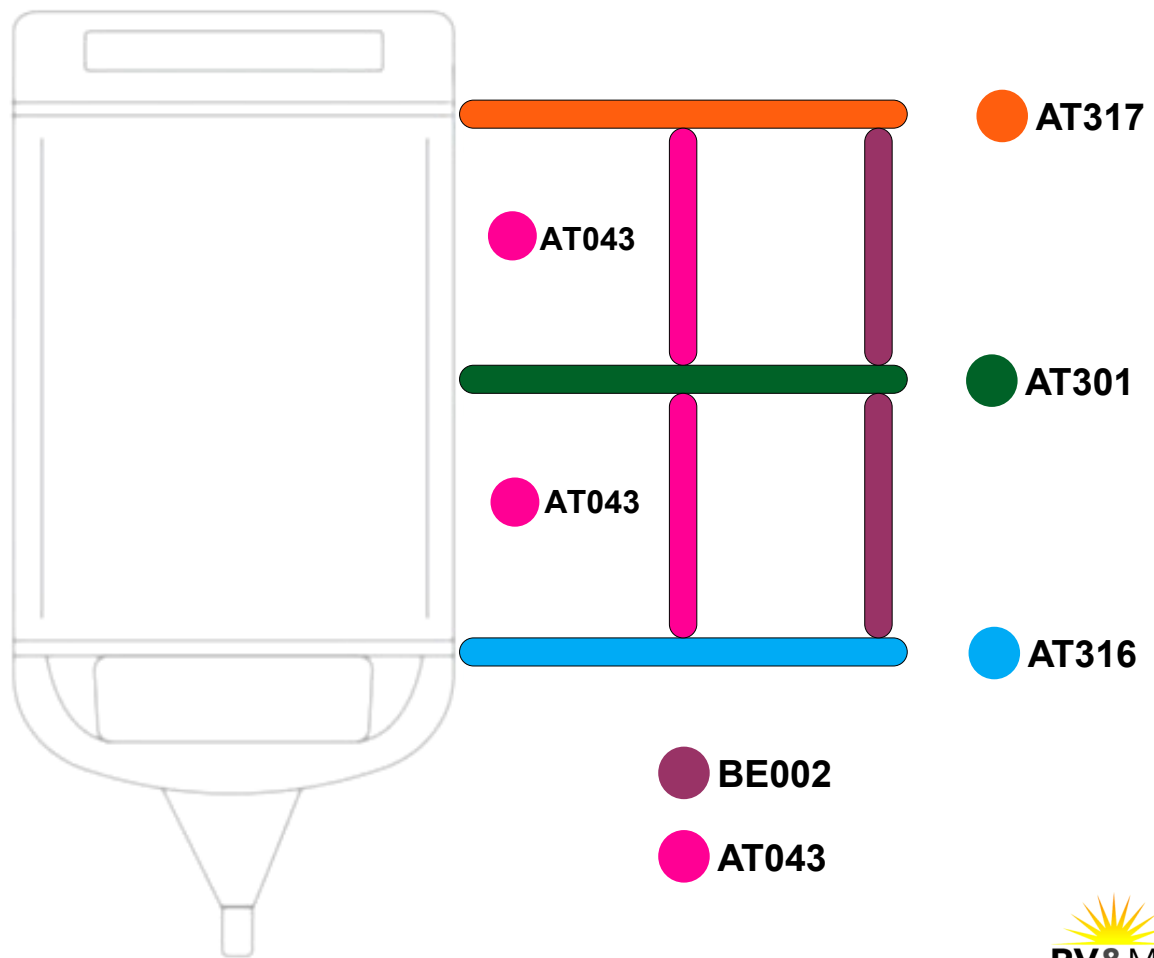

SPARE AIRTUBES FOR VANGO BALLETO AIR 330

Air Tube No#	Length	Product Code	Qty
AT317	580 x 8/10 cm - RIGHT	RVZ9080	1
AT301	420 x 10 cm - CENTER	RVZ9066	1
AT316	580 x 8/10 cm - LEFT	RVZ9079	1
AT043	180 x 8 cm - BRACER BEAM	PLEASE ENQUIRE	2
BE002	10 cm - S.I MINI BEAM	PLEASE ENQUIRE	2