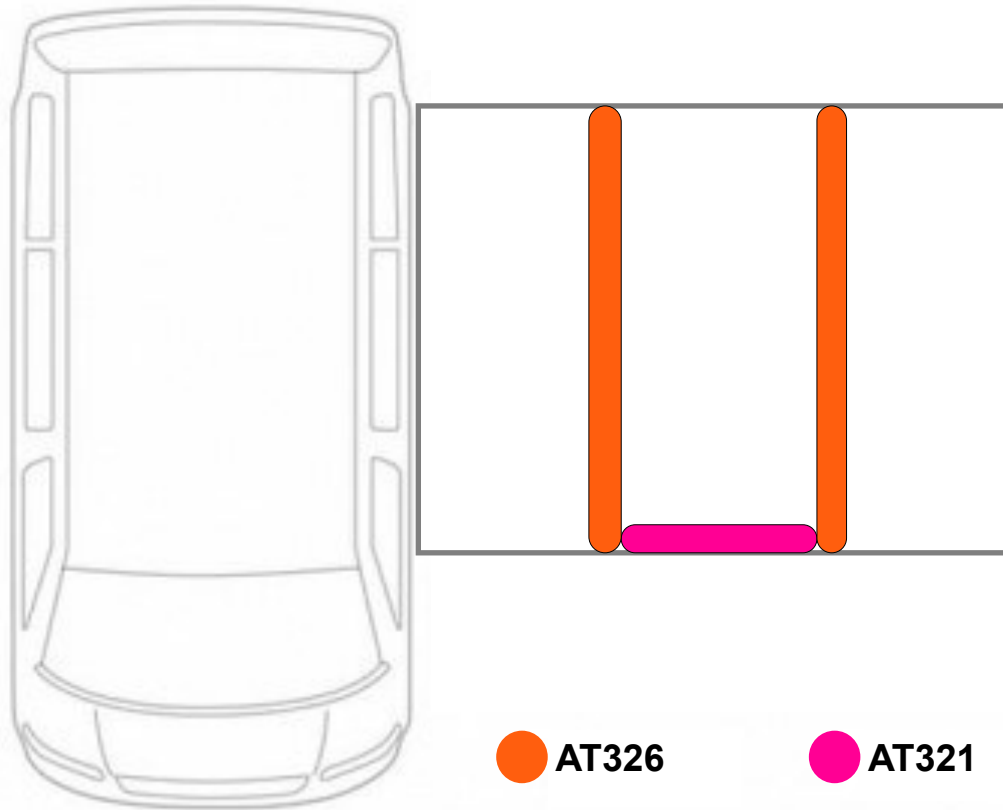

SPARE AIRTUBES FOR KELA V DRIVEAWAY L/ M /T

Air Tube No#	Length	Product Code	Qty
AT010	600 x 10 cm - MAIN BEAM	RVZ9027	2
AT001	136 cm x 10 cm - BRACER BEAM	RVZ9000	1