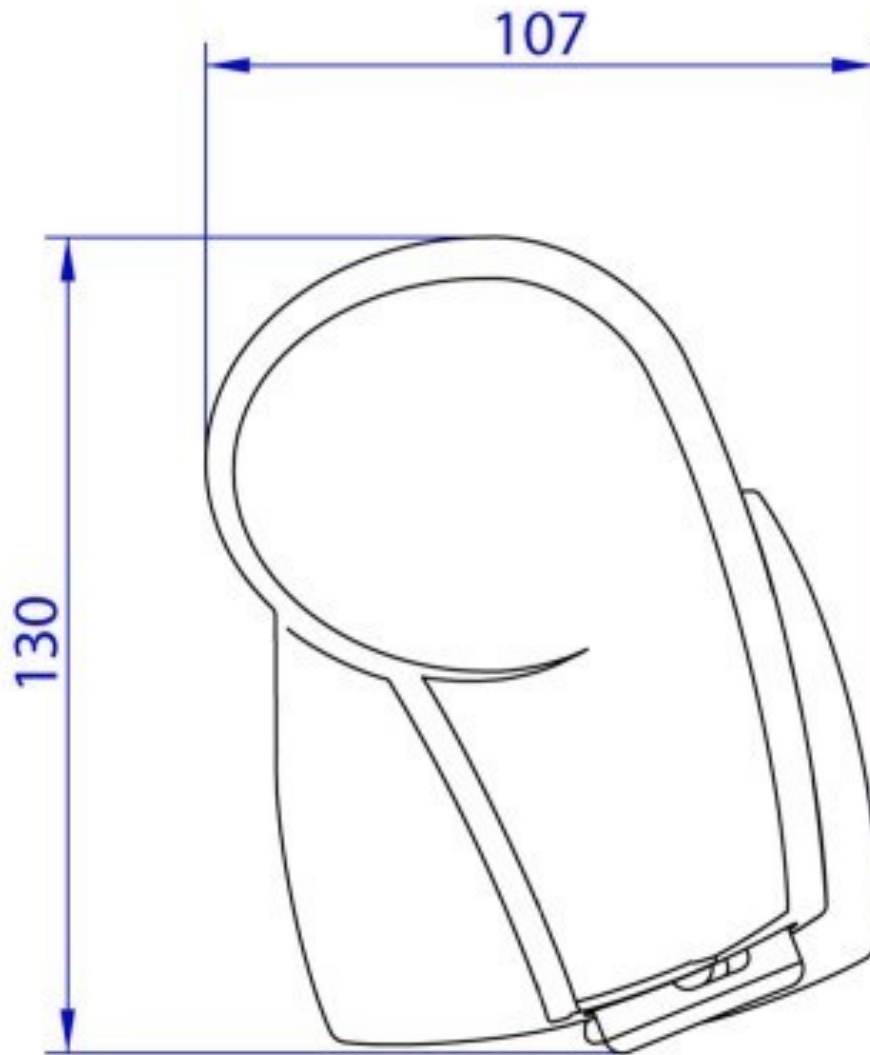

DIMENSIONS

Thule 5102 Awnings