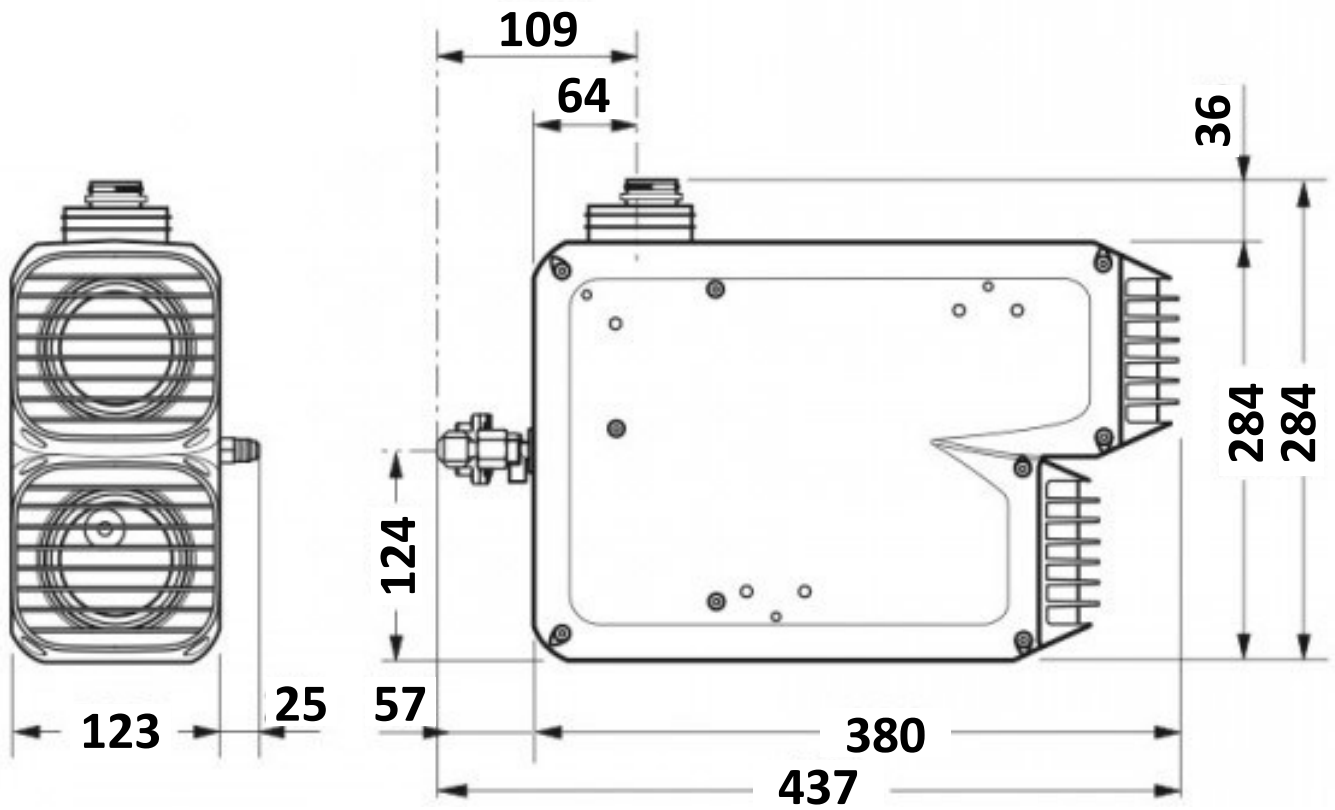

DIMENSIONS

Vario Heat - RVD300D