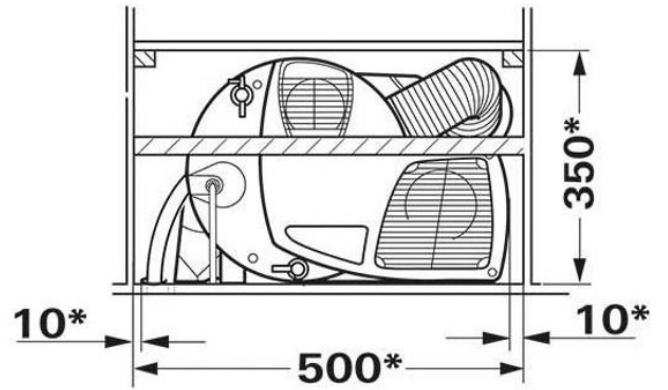

DIMENSIONS

Truma Combi 2E 4E & 6E - (RVC801 - RVC815 - RVC825)

WWW.RVSUPPLIES.CO.NZ