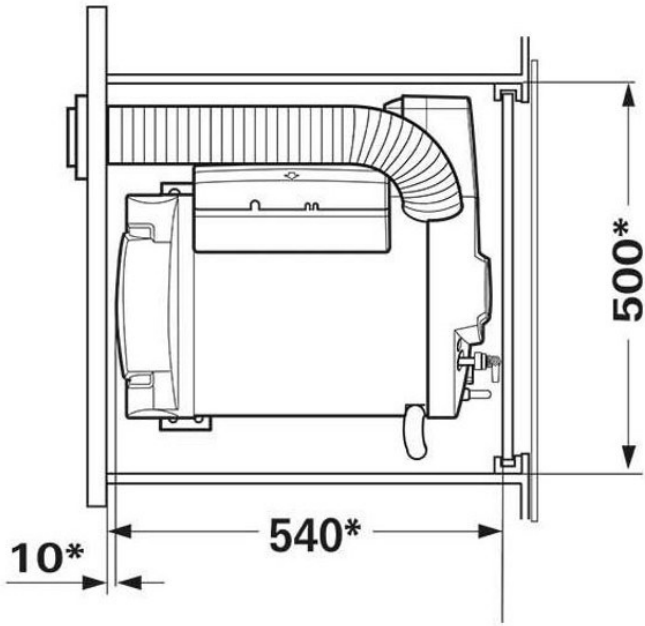

DIMENSIONS

Truma Combi 2E 4E & 6E - (RVC801 - RVC815 - RVC825)

WWW.RVSUPPLIES.CO.NZ